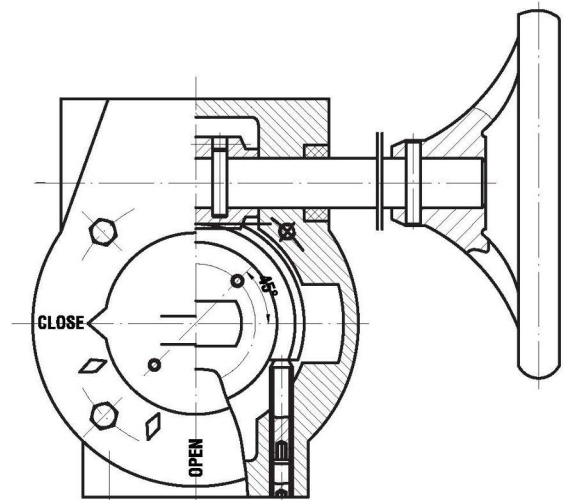

SOYVALVE

Dünyanın Vanasını Üretiyoruz / We Produce The World's Valve

Dişli Kutusu-Redüktör / Gear Box

DN	D1	D2	D3	W	Ø	Mxn	KG
32	65	50	35	9	15,8	M6x4	4,25
40	65	50	35	9	15,8	M6x4	4,25
50	65	50	35	9	15,8	M6x4	4,25
65	65	50	35	9	15,8	M6x4	4,25
80	65	50	35	9	15,8	M6x4	4,25
100	90	70	55	11	15,8	M8x4	4,30
125	90	70	55	14	19	M8x4	4,30
150	90	70	55	14	19	M8x4	4,30
200	125	102	70	17	22,1	M10x4	8,00
250	125	102	70	22	28,5	M10x4	8,10
300	125	102	70	22	31,6	M10x4	8,10
350	150	125	85	22	33,2	M12x4	10,35
400	175	140	100	27	33,2	M16x4	25,30
450	175	140	100	27	33,2	M16x4	25,85
500	175	140	100	36	33,2	M16x4	25,85