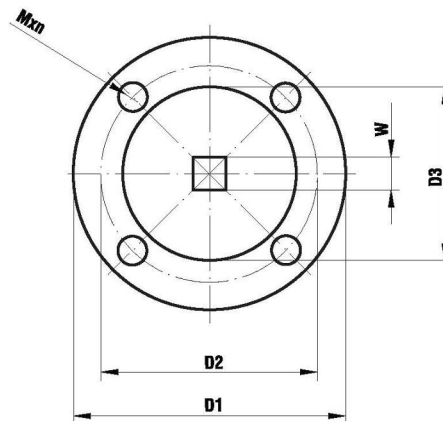

SOYVALVE

Dünyanın Vanasını Üretiyoruz / We Produce The World's Valve

Dişli Kutusu-Redüktör / Gear Box

DN	D1	D2	D3	W	Ø	Mxn	KG
32	65	50	35	9	15,8	M6x4	4,25
40	65	50	35	9	15,8	M6x4	4,25
50	65	50	35	9	15,8	M6x4	4,25
65	65	50	35	9	15,8	M6x4	4,25
80	65	50	35	9	15,8	M6x4	4,25
100	90	70	55	11	15,8	M8x4	4,30
125	90	70	55	14	19	M8x4	4,30
150	90	70	55	14	19	M8x4	4,30
200	125	102	70	17	22,1	M10x4	8,00
250	125	102	70	22	28,5	M10x4	8,10
300	125	102	70	22	31,6	M10x4	8,10
350	150	125	85	22	33,2	M12x4	10,35
400	175	140	100	27	33,2	M16x4	25,30
450	175	140	100	27	33,2	M16x4	25,85
500	175	140	100	36	33,2	M16x4	25,85